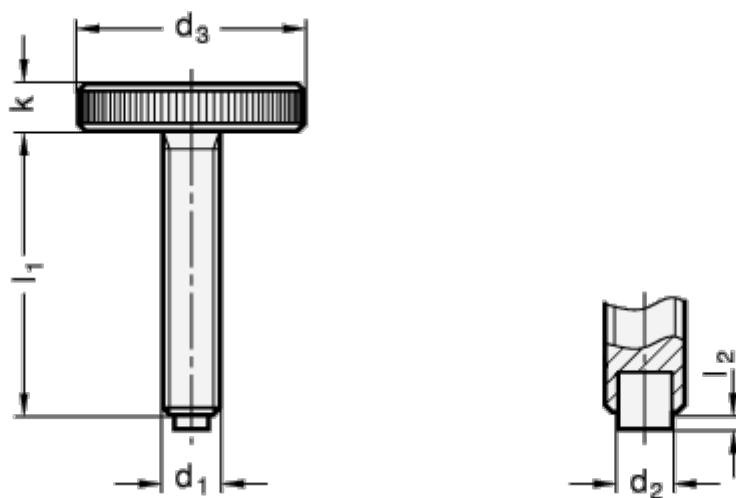

Varenummer: 20701650640
Beskrivelse: E+G Fingerskrue GN 653.10-M8-25-ST-KU
Stål

Mål

d1 = M8
d2 = 6
d3 = 30
K = 6
l1 = 25
l2 = 1.5